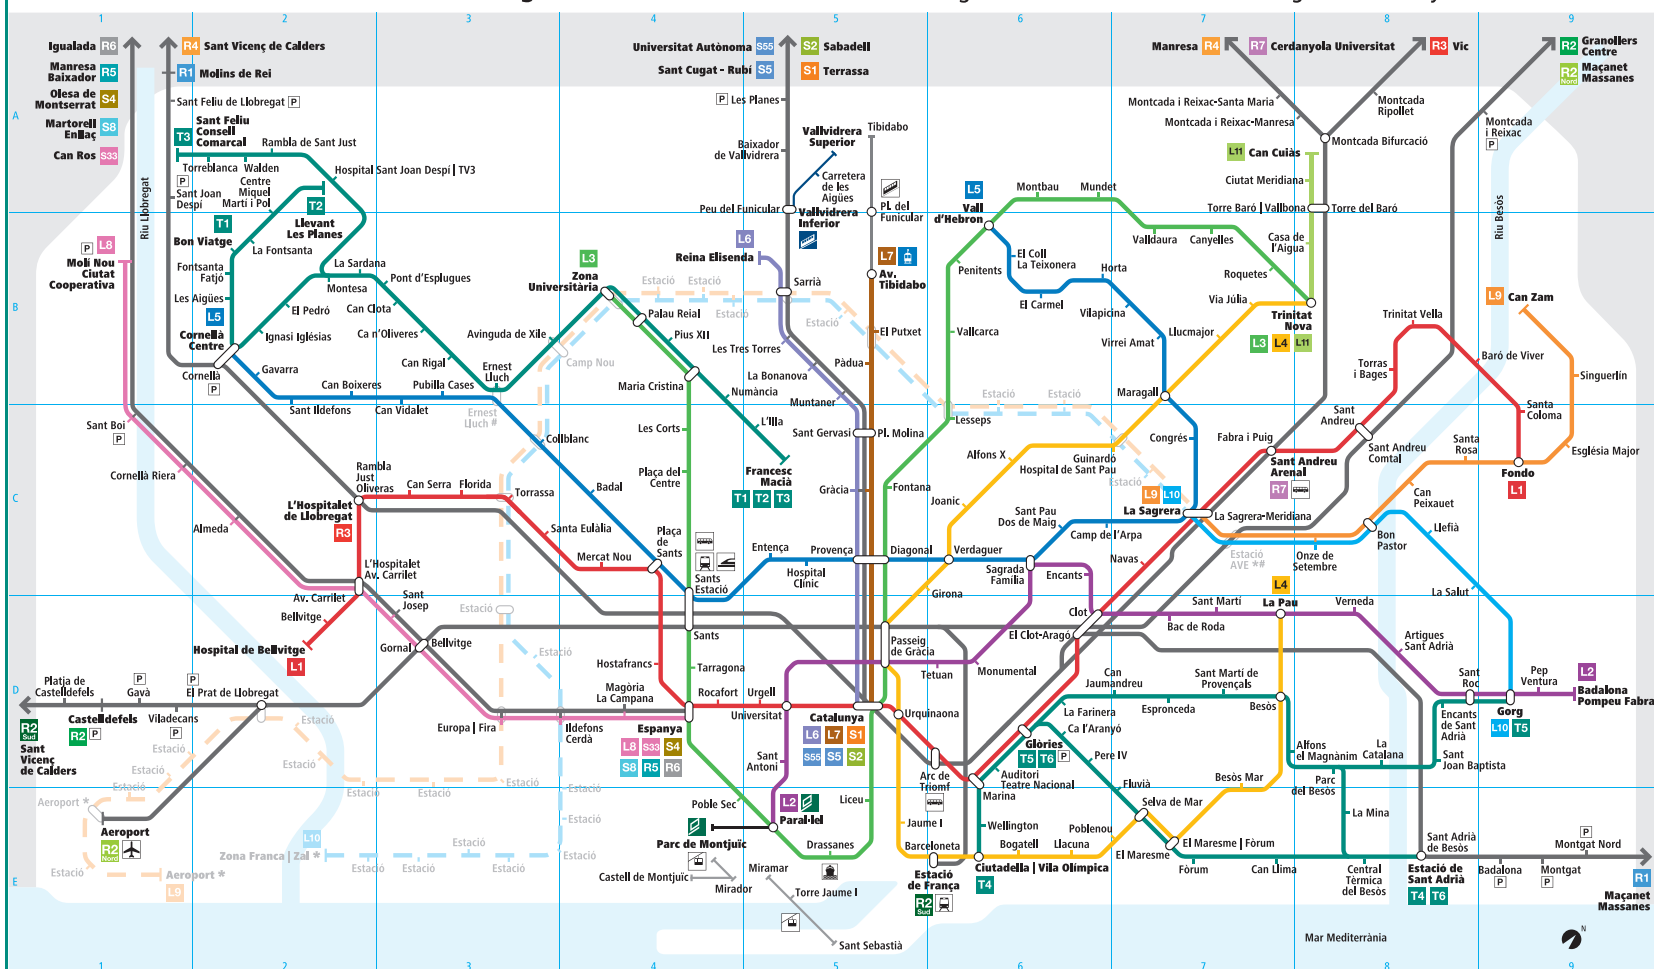

T4, T5, T6
Oficina d'Informació al Ciutadà
Av. Eduard Maristany s/n
08930 Sant Adrià del Besòs

Tel. 900 701 181
tram.cat
f t

T4 Estació de Sant Adrià
Ciutadella | Vila Olímpica
T5 Glòries
Gorg

T6 Estació de Sant Adrià
Glòries

Març 2012

ATM Àrea de Barcelona
Autoritat del Transport
Metropolità

Xarxa Ferroviària Integrada Central

Red Ferroviaria Integrada Central

Central Integrated Railway Network

T1 T2 T3 T4 T5 T6