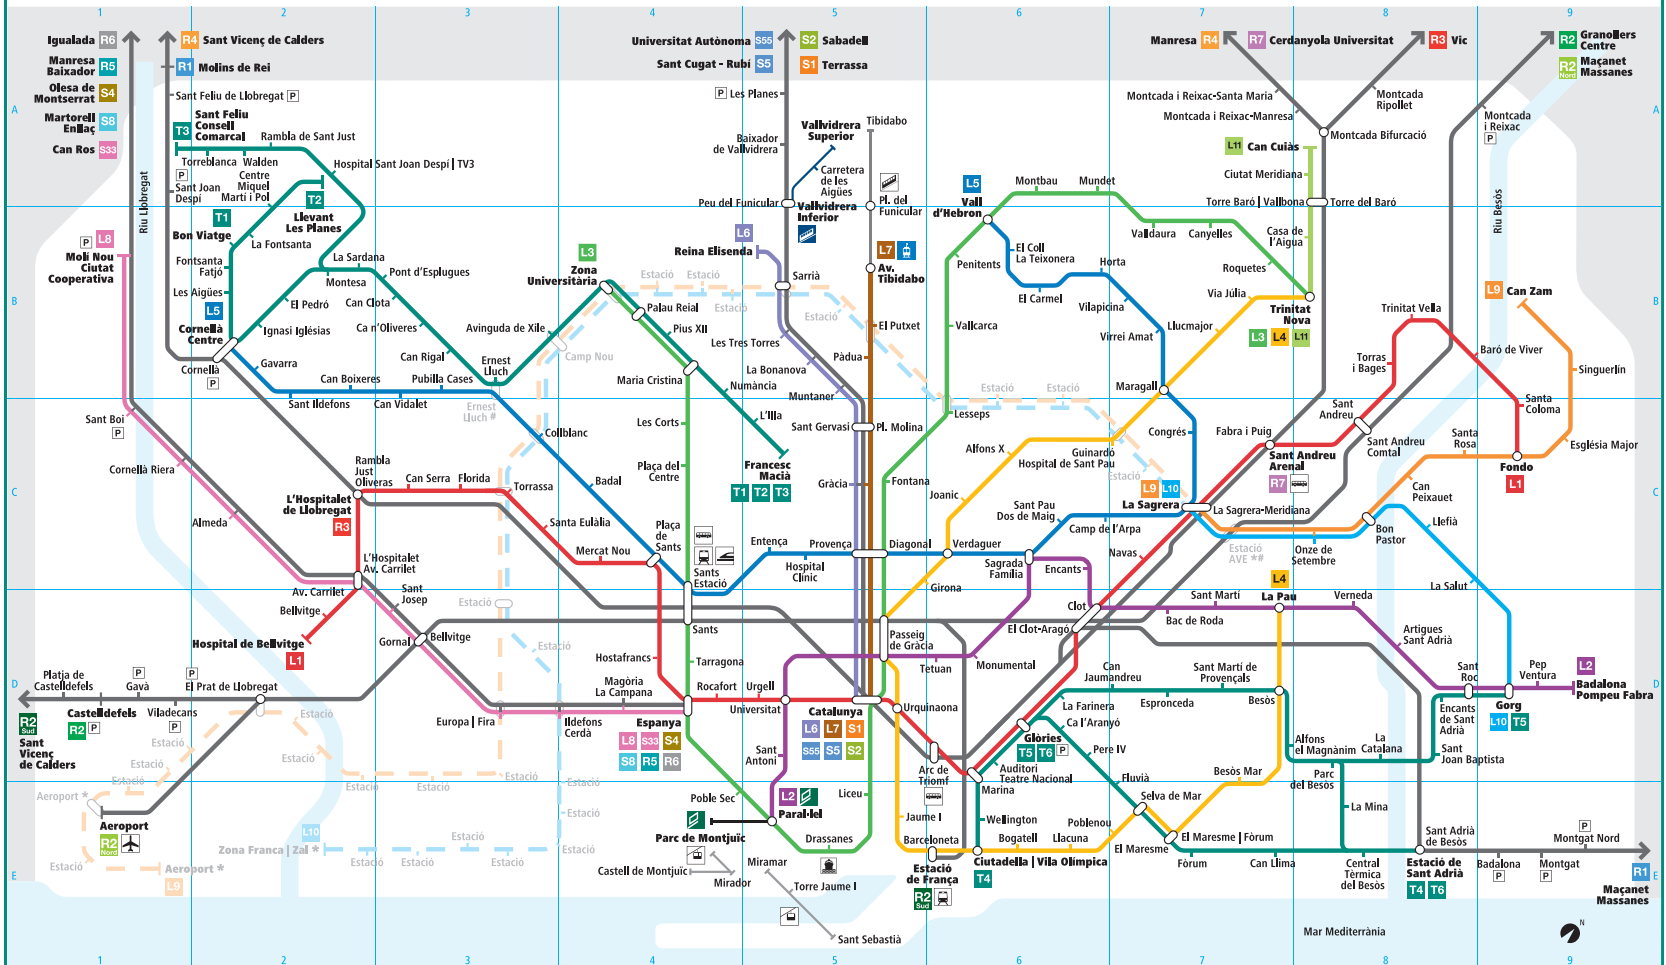

ATM Àrea de Barcelona
Autoritat del Transport
Metropolità

Xarxa Ferroviària Integrada Central

Red Ferroviaria Integrada Central

Central Integrated Railway Network

T1 T2 T3 T4 T5 T6

T1
T2
T3

Feiners de dilluns a divendres / Monday to Friday

Direcció Francesc Macià

Barcelona		L'H	Esplugues de Llobregat	Cornellà de Llobregat	Sant Joan Despí	St. Just Desvern	Sant Feliu L.	Barcelona	
Línia T3	Línia T2	Línies T1 - T2	Línies T1 - T2 - T3						
5:00	5:03	-	-	-	4:50	4:55	4:59	5:01	5:04
-	-	5:08	5:09	5:13	5:18	5:22	5:24	5:11	5:14
5:27	5:30	-	-	-	-	-	-	5:38	5:41
-	-	5:38	5:39	5:43	5:48	5:52	5:54	5:57	6:01
5:55	5:58	-	-	-	-	-	-	6:06	6:09
-	-	-	-	6:02	6:07	6:11	6:13	6:16	6:20
-	-	-	-	6:06	6:11	6:15	6:17	6:20	6:24
-	-	-	-	6:10	6:15	6:19	6:21	6:24	6:28
-	-	6:09	6:10	6:14	6:19	6:23	6:25	6:28	6:32
-	-	-	-	6:18	6:23	6:27	6:29	6:32	6:36
-	-	-	-	6:22	6:27	6:31	6:33	6:36	6:40
6:25	6:28	-	-	-	-	-	6:36	6:39	6:43
-	-	6:23	6:24	6:28	6:33	6:37	6:39	6:42	6:46
22:20	22:23	-	-	22:00	22:05	22:09	22:11	22:14	22:18
-	-	22:20	22:01	22:05	22:10	22:14	22:16	22:19	22:23
22:20	22:23	-	-	22:27	22:28	22:32	22:37	22:41	22:43
-	-	22:27	22:28	22:32	22:37	22:41	22:43	22:46	22:50
22:47	22:50	-	-	22:56	23:01	23:05	23:10	23:15	23:20
-	-	22:56	22:57	23:01	23:06	23:10	23:12	23:15	23:19
23:17	23:20	-	-	23:28	23:31	23:35	23:40	23:44	23:50
-	-	23:28	23:27	23:31	23:36	23:40	23:42	23:45	23:49
23:47	23:50	-	-	23:56	00:01	00:05	00:10	00:20	00:20
00:00	00:03	-	-	23:57	23:58	00:02	00:07	00:11	00:11
-	-	23:57	23:58	00:02	00:07	00:11	00:13	00:16	00:20
-	-	00:00	00:01	00:05	00:10	00:14	00:16	00:19	00:23
00:17	00:20	-	-	00:27	00:28	00:32	00:37	00:41	00:41
00:47	00:50	-	-	00:57	00:58	1:02	1:07	1:11	1:11
-	-	00:57	00:58	1:02	1:07	1:11	1:13	1:16	1:20
1:17	1:20	-	-	1:27	1:28	1:32	1:37	1:41	1:42
-	-	1:27	1:28	1:32	1:37	1:41	1:43	1:46	1:50
1:47	1:50	-	-	1:57	2:01	2:05	2:10	2:14	2:20
2:00	2:03	-	-	2:07	2:11	2:15	2:20	2:24	2:30
-	-	2:07	2:11	2:15	2:20	2:24	2:26	2:29	2:33