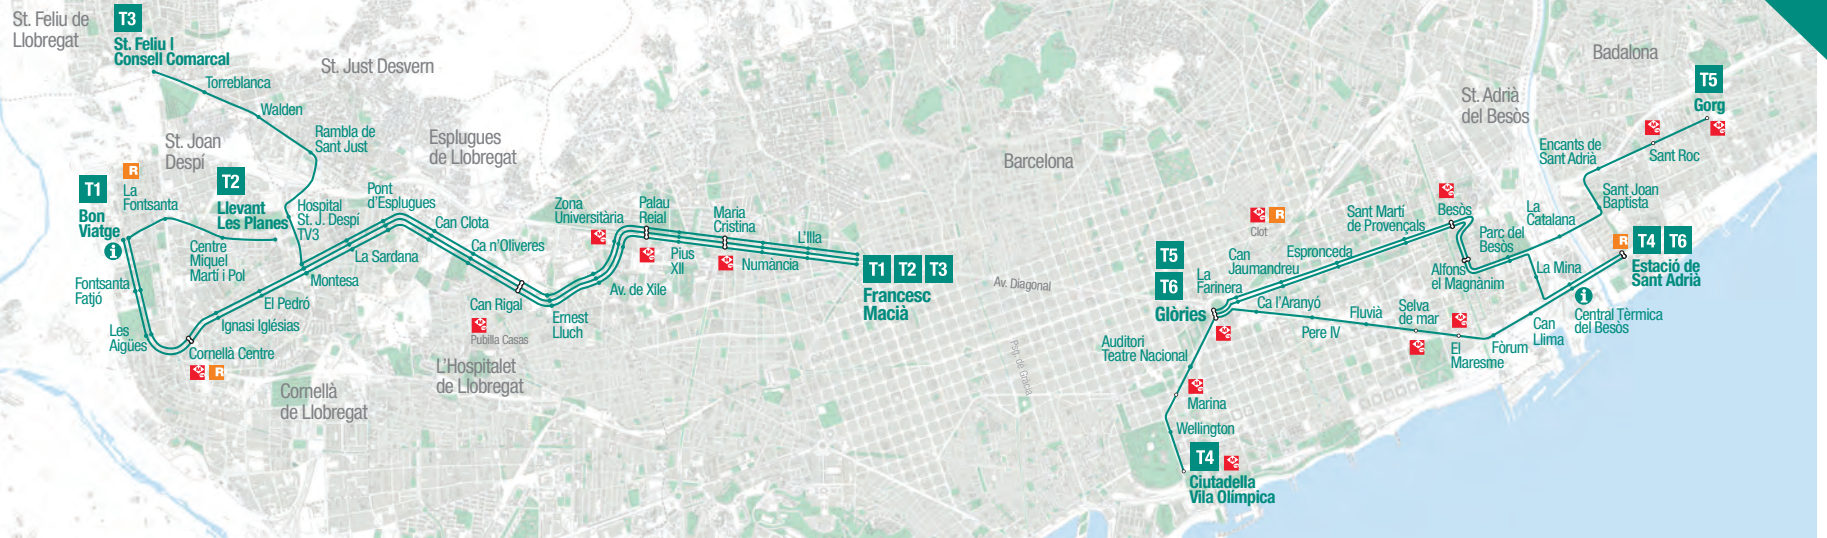

ATM Àrea de Barcelona
Autoritat del Transport
Metropolità

Xarxa Ferroviària Integrada Central

Red Ferroviaria Integrada Central

Central Integrated Railway Network

T1 T2 T3 T4 T5 T6

T1
T2
T3

Feiners de dilluns a divendres / Monday to Friday

Direcció Francesc Macià

Barcelona		L'H	Esplugues de Llobregat	Cornellà de Llobregat	Sant Joan Despí	St. Just Desvern	Sant Feliu L.	Barcelona	
Línia T3	Línia T2	Línies T1 - T2	Línies T1 - T2 - T3						
5:00	5:03	-	-	-	4:50	4:55	4:59	5:01	5:04
-	-	5:08	5:09	5:13	5:18	5:22	5:24	5:11	5:14
5:27	5:30	-	-	-	-	-	-	5:38	5:41
-	-	5:38	5:39	5:43	5:48	5:52	5:54	5:57	6:01
5:55	5:58	-	-	-	-	-	-	6:06	6:09
-	-	-	-	6:02	6:07	6:11	6:13	6:16	6:20
-	-	-	-	6:06	6:11	6:15	6:17	6:20	6:24
-	-	-	-	6:10	6:15	6:19	6:21	6:24	6:28
-	-	6:09	6:10	6:14	6:19	6:23	6:25	6:28	6:32
-	-	-	-	6:18	6:23	6:27	6:29	6:32	6:36
-	-	-	-	6:22	6:27	6:31	6:33	6:36	6:40
6:25	6:28	-	-	-	-	-	6:36	6:39	6:43
-	-	6:23	6:24	6:28	6:33	6:37	6:39	6:42	6:46
22:20	22:23	-	-	22:00	22:05	22:09	22:11	22:14	22:18
-	-	22:20	22:01	22:05	22:10	22:14	22:16	22:19	22:23
22:20	22:23	-	-	22:27	22:28	22:32	22:37	22:41	22:43
-	-	22:27	22:28	22:32	22:37	22:41	22:43	22:46	22:50
22:47	22:50	-	-	22:56	23:01	23:05	23:10	23:15	23:20
-	-	22:56	22:57	23:01	23:06	23:10	23:12	23:15	23:19
23:17	23:20	-	-	23:28	23:31	23:35	23:40	23:44	23:50
-	-	23:28	23:27	23:31	23:36	23:40	23:42	23:45	23:49
23:47	23:50	-	-	23:56	00:01	00:05	00:10	00:20	00:20
00:00	00:03	-	-	23:57	23:58	00:02	00:07	00:11	00:11
-	-	23:57	23:58	00:02	00:07	00:11	00:13	00:16	00:20
-	-	00:00	00:01	00:05	00:10	00:14	00:16	00:19	00:23
00:17	00:20	-	-	00:27	00:28	00:32	00:37	00:41	00:41
00:47	00:50	-	-	00:57	00:58	1:02	1:07	1:11	1:11
-	-	00:57	00:58	1:02	1:07	1:11	1:13	1:16	1:20
1:17	1:20	-	-	1:27	1:28	1:32	1:37	1:41	1:42
-	-	1:27	1:28	1:32	1:37	1:41	1:43	1:46	1:50
1:47	1:50	-	-	1:57	2:01	2:05	2:10	2:14	2:20
2:00	2:03	-	-	2:07	2:11	2:15	2:20	2:24	2:30
-	-	2:07	2:11	2:15	2:20	2:24	2:26	2:29	2:33